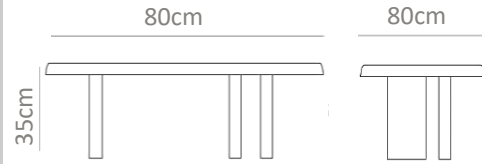

ρπid
FURNITURE ATELIER

**COFFEE
TABLES**

No. 0061BN

Mesa de centro fabricada en MDP, forrada con chapa, en forma cuadrada.

MXN
\$18,000

No. 0062BO

Mesa de centro en MDP con pintura electrostática en cubierta y base de formas semi redondas con cantos voleados.

MXN
\$28,000

No. 0063BP

Mesa de centro en MDP con chapa en forma circular.

MXN
\$20,000

No. 0064BQ

Mesa fabricada en MDP forrada con chapa en forma cuadrada con base en cubos.

MXN
\$18,000

No. 0065BR

Mesa de centro fabricada en MDP con chapa, en forma circular y con un poste empotrado.

MXN \$25,000

No. 0066BS

Mesa fabricada en MDP con pintura electrostática, en forma de 2 cubos con puntas redondeadas.