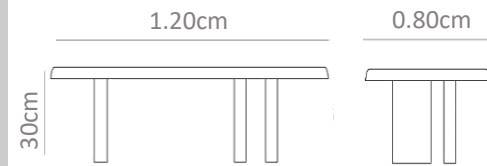

MXN \$26,000

No. 0067BT

Mesa de centro fabricada en herreria cuadrada cromada con vidrio de 10 mm y charola por debajo en MDP forrado de chapa.

MXN \$25,000

No. 0068BU

Mesa fabricada en madera maciza de encino con cubierta redonda y base en esferas.

MXN \$25,000

No. 0069BV

Mesa fabricada en encino natural en forma rectangular con bases en cuadro como soportes.

MXN \$18,000

No. 0070BW

Mesa de centro en cubierta de MDP con chpa y bases en madera maciza de encino en formar curveadas.