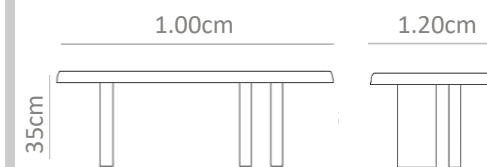

MXN \$25,000

No. 0069BV

Mesa fabricada en encino natural en forma rectangular con bases en cuadro como soportes.

MXN \$18,000

No. 0070BW

Mesa de centro en cubierta de MDP con chpa y bases en madera maciza de encino en formar curveadas.