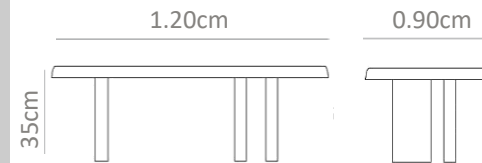

MXN \$18,000

No. 0071BX

Mesa de centro fabricada en MDP con chapa, con una cubierta en forma de tabla y base cuadrada en metal natual.

MXN
\$25,000

No. 0072BZ

Mesa en forma rectangular, fabricada en MDP con chapad y canto en chapa tipo piedra.