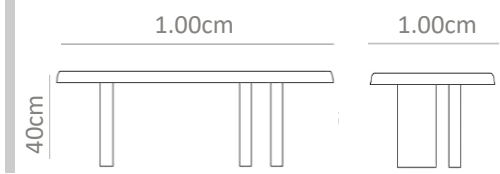

MXN
\$28,000

No. 0063BP

Mesa de centro en MDP con chapa en forma circular.

MXN
\$20,000

No. 0064BQ

Mesa fabricada en MDP forrada con chapa en forma cuadrada con base en cubos.

MXN
\$18,000

No. 0065BR

Mesa de centro fabricada en MDP con chapa, en forma circular y con un poste empotrado.

MXN \$25,000

No. 0066BS

Mesa fabricada en MDP con pintura electrostática, en forma de 2 cubos con puntas redondeadas.