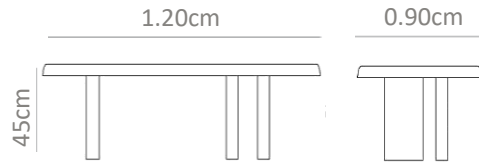

MXN $25,000