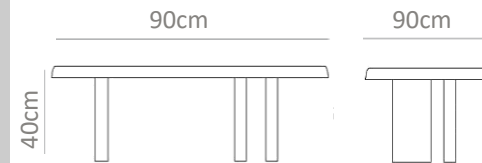

ρπid
FURNITURE ATELIER

**COFFEE
TABLES**

No. 0061BN

Mesa de centro fabricada en MDP, forrada con chapa, en forma cuadrada.

MXN
\$18,000

No. 0062BO

Mesa de centro en MDP con pintura electrostática en cubierta y base de formas semi redondas con cantos voleados.

MXN
\$28,000

No. 0063BP

Mesa de centro en MDP con chapa en forma circular.

MXN
\$20,000

No. 0064BQ

Mesa fabricada en MDP forrada con chapa en forma cuadrada con base en cubos.

MXN
\$18,000

No. 0065BR

Mesa de centro fabricada en MDP con chapa, en forma circular y con un poste empotrado.

MXN \$25,000

No. 0066BS

Mesa fabricada en MDP con pintura electrostática, en forma de 2 cubos con puntas redondeadas.