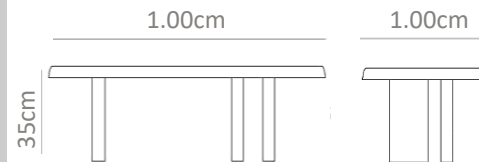

MXN
\$28,000

No. 0063BP

Mesa de centro en MDP con chapa en forma circular.

MXN
\$20,000

No. 0064BQ

Mesa fabricada en MDP forrada con chapa en forma cuadrada con base en cubos.

MXN
\$18,000

No. 0065BR

Mesa de centro fabricada en MDP con chapa, en forma circular y con un poste empotrado.

MXN \$25,000

No. 0066BS

Mesa fabricada en MDP con pintura electrostática, en forma de 2 cubos con puntas redondeadas.