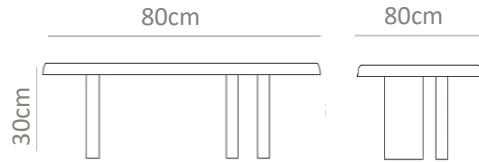

ρπid
FURNITURE ATELIER

**COFFEE
TABLES**

No. 0061BN

Mesa de centro fabricada en MDP, forrada con chapa, en forma cuadrada.

MXN
\$18,000

No. 0062BO

Mesa de centro en MDP con pintura electrostática en cubierta y base de formas semi redondas con cantos voleados.

MXN
\$28,000

No. 0063BP

Mesa de centro en MDP con chapa en forma circular.

MXN
\$20,000

No. 0064BQ

Mesa fabricada en MDP forrada con chapa en forma cuadrada con base en cubos.

MXN
\$18,000

No. 0065BR

Mesa de centro fabricada en MDP con chapa, en forma circular y con un poste empotrado.

MXN \$25,000

No. 0066BS

Mesa fabricada en MDP con pintura electrostática, en forma de 2 cubos con puntas redondeadas.