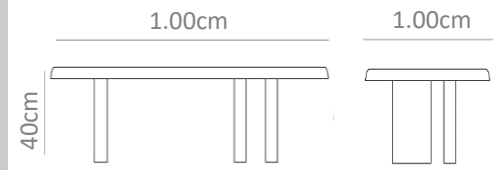

ρπid
FURNITURE ATELIER

**COFFEE
TABLES**

No. 0061BN

Mesa de centro fabricada en MDP, forrada con chapa, en forma cuadrada.

MXN
\$18,000

No. 0062BO

Mesa de centro en MDP con pintura electrostática en cubierta y base de formas semi redondas con cantos voleados.

MXN
\$28,000

No. 0063BP

Mesa de centro en MDP con chapa en forma circular.

MXN
\$20,000

No. 0064BQ

Mesa fabricada en MDP forrada con chapa en forma cuadrada con base en cubos.

MXN
\$18,000

No. 0065BR

Mesa de centro fabricada en MDP con chapa, en forma circular y con un poste empotrado.

MXN \$25,000

No. 0066BS

Mesa fabricada en MDP con pintura electrostática, en forma de 2 cubos con puntas redondeadas.