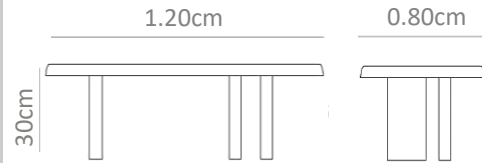

MXN
$25,000